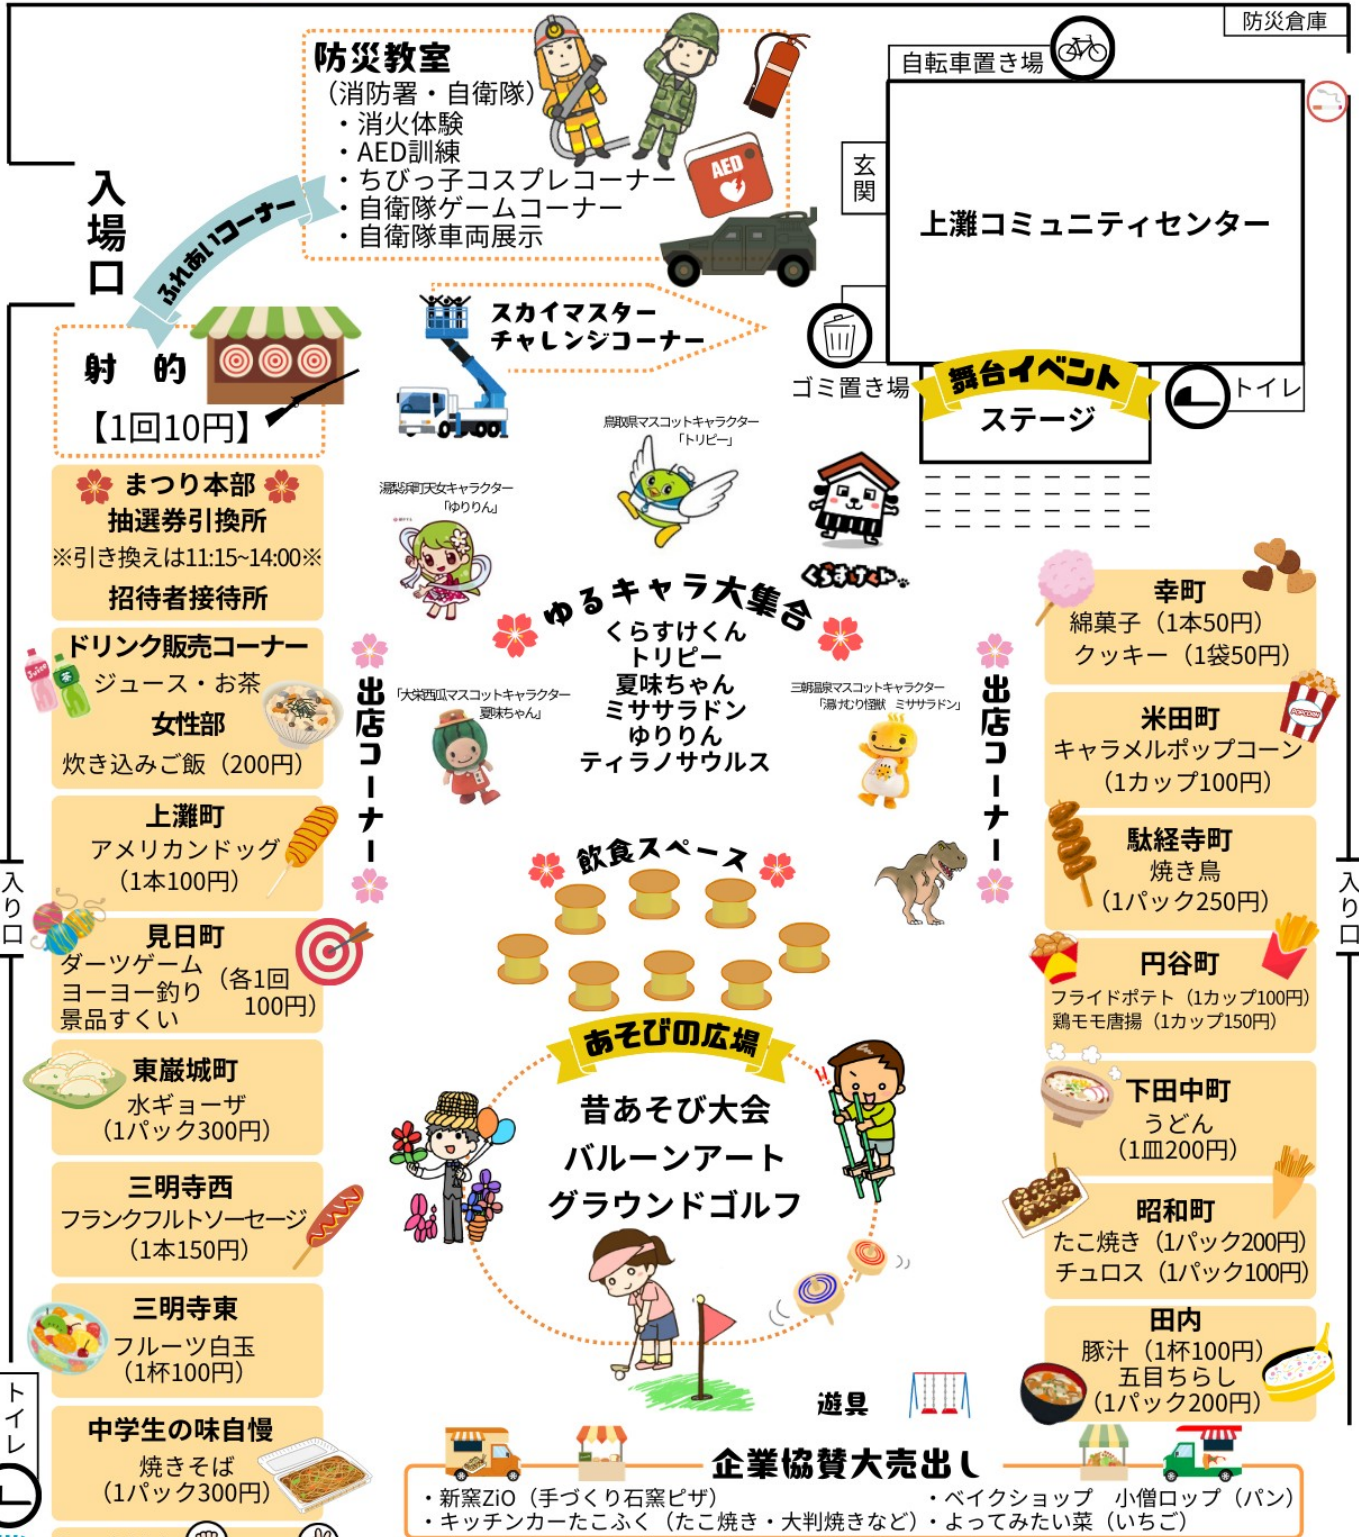

第21回うわなだ桜まつり会場略図

本年度は大御堂廃寺跡歴史公園駐車場は
使用できません!!

- ① 県立倉吉総合看護専門学校グラウンド
  - ② 上灘小学校 (グラウンド以外)
  - ③ ハローワーク
2. *詳細は裏面に記載

タイムスケジュール

	11:00	:30	12:00	:30	13:00	:30	14:00	:30	15:00	
開会式	[Bar]									
舞台イベント	[Bar]									
出店コーナー・飲み物	[Bar]									
企業協賛大売出し	[Bar]									
ふれあいコーナー	[Bar]									
あそびの広場	[Bar]									
スカイマスターチャレンジ	[Bar]									
抽選会	[Bar]									
閉会式	[Bar]									

会場内は、喫煙禁止です!
(会場裏防災倉庫前入口の灰皿設置場所のみ喫煙可)
自転車乗り入れ禁止です! 自動車は駐車禁止です!